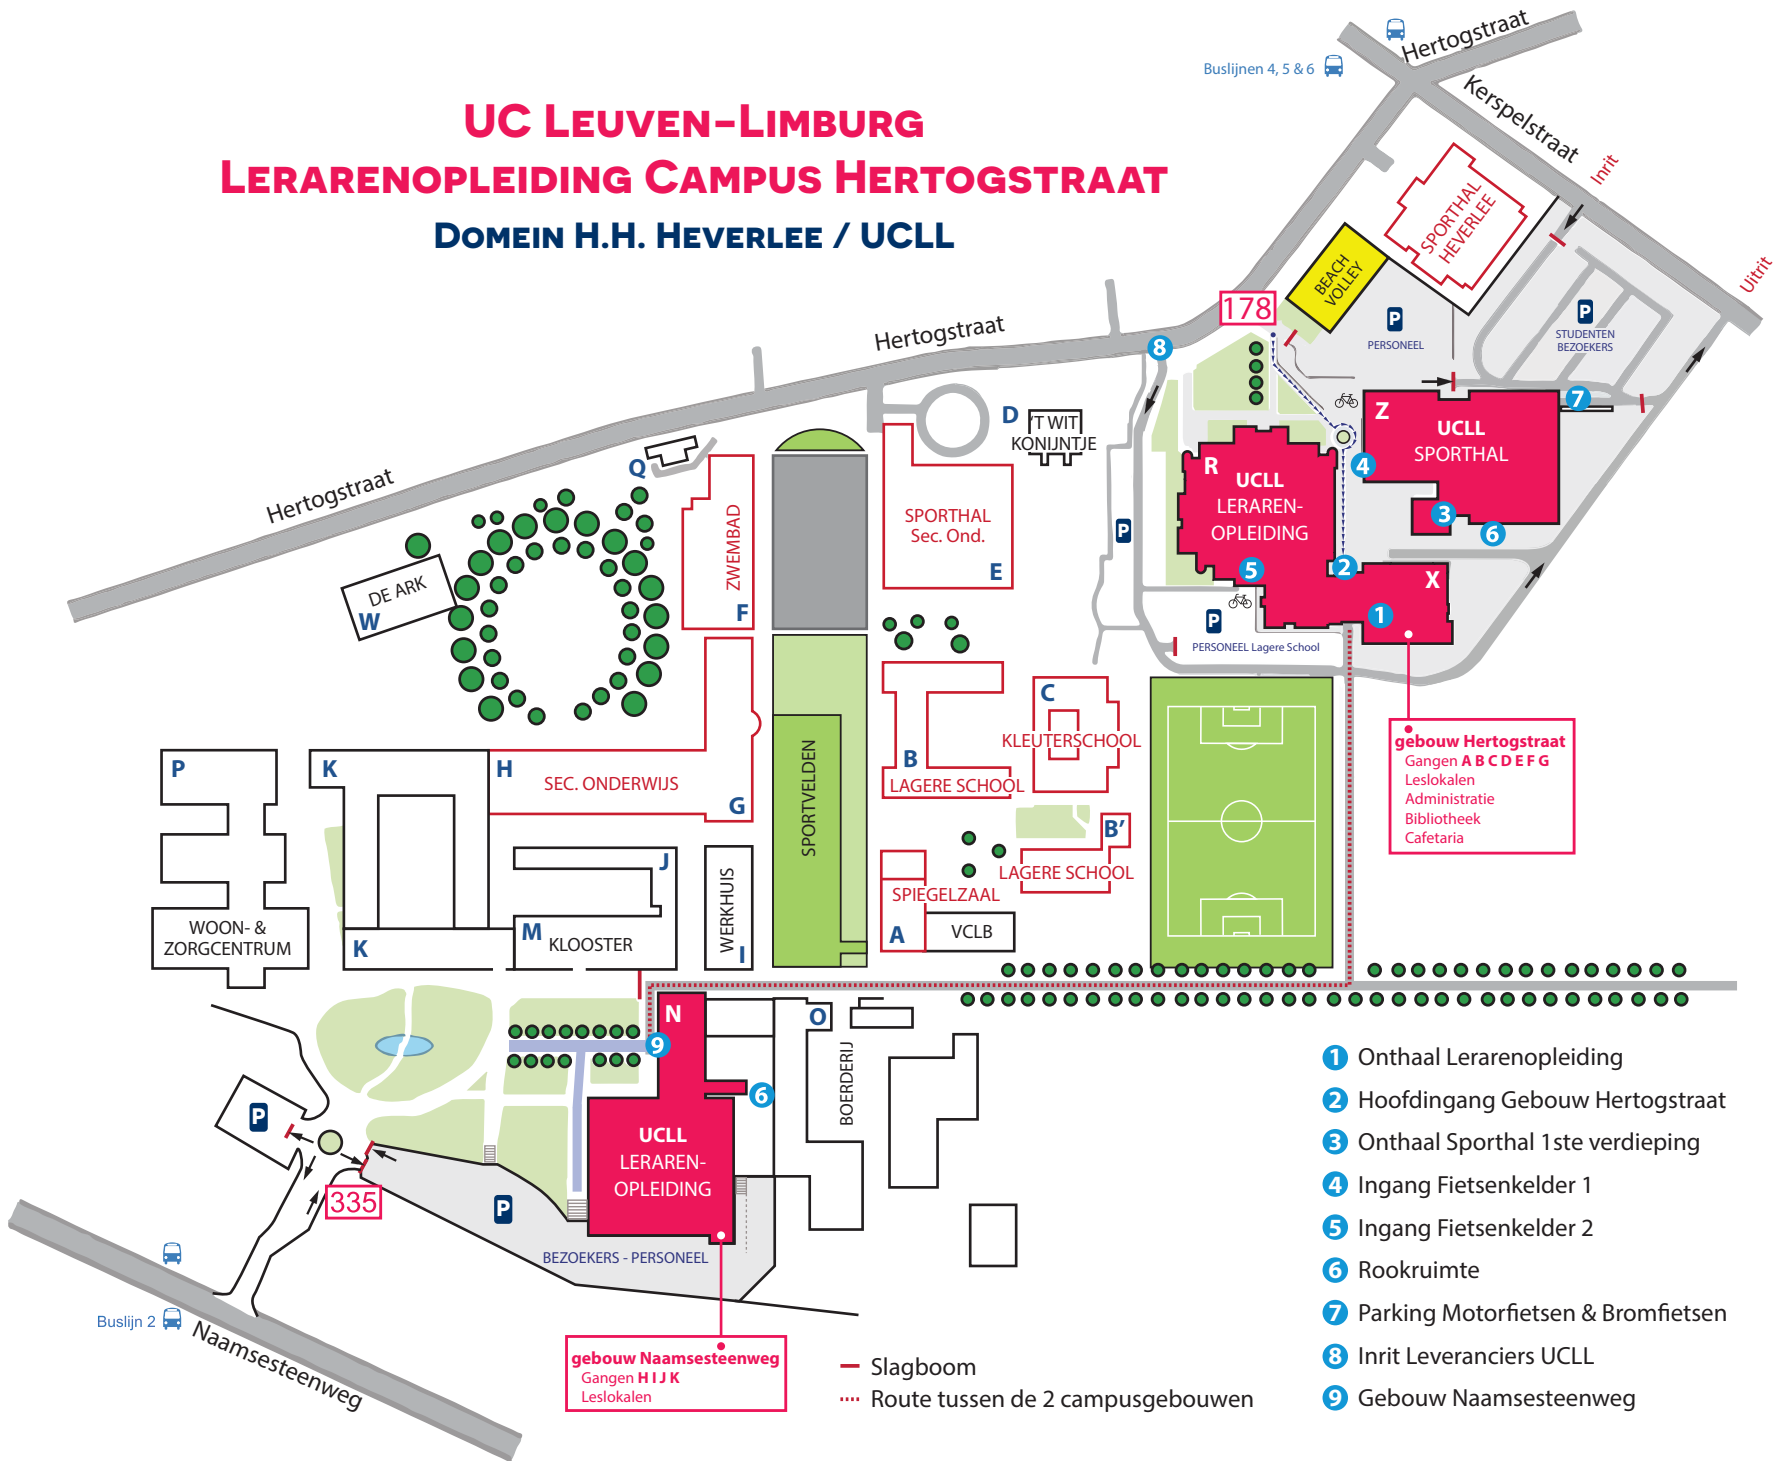

# UC LEUVEN-LIMBURG

## LERARENOPLEIDING CAMPUS HERTOOGSTRAAT

### DOMEIN H.H. HEVERLEE / UCLL

**gebouw Hertogstraat**  
 Gangen A B C D E F G  
 Leslokalen  
 Administratie  
 Bibliotheek  
 Cafeteria

**gebouw Naamsesteenweg**  
 Gangen H I J K  
 Leslokalen

- 1 Onthaal Lerarenopleiding
- 2 Hoofdingang Gebouw Hertogstraat
- 3 Onthaal Sporthal 1ste verdieping
- 4 Ingang Fietsenkelder 1
- 5 Ingang Fietsenkelder 2
- 6 Rookruimte
- 7 Parking Motorfietsen & Bromfietsen
- 8 Inrit Leveranciers UCLL
- 9 Gebouw Naamsesteenweg

— Slagboom  
 ... Route tussen de 2 campusgebouwen